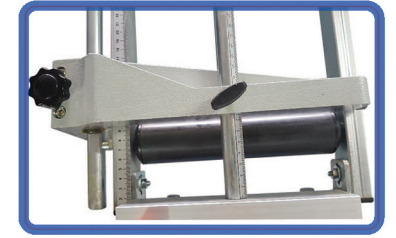

KN-M

AVARE KONVEYÖR

atech®

■ Genel Özellikler

- Manuel rulman tekerler
- 3 metre ve 3ün katsayıları uzunluk

■ Teknik Özellikler

Genişlik : 200 mm
Boy : 3000 mm
Ağırlık : 31 kg

CE